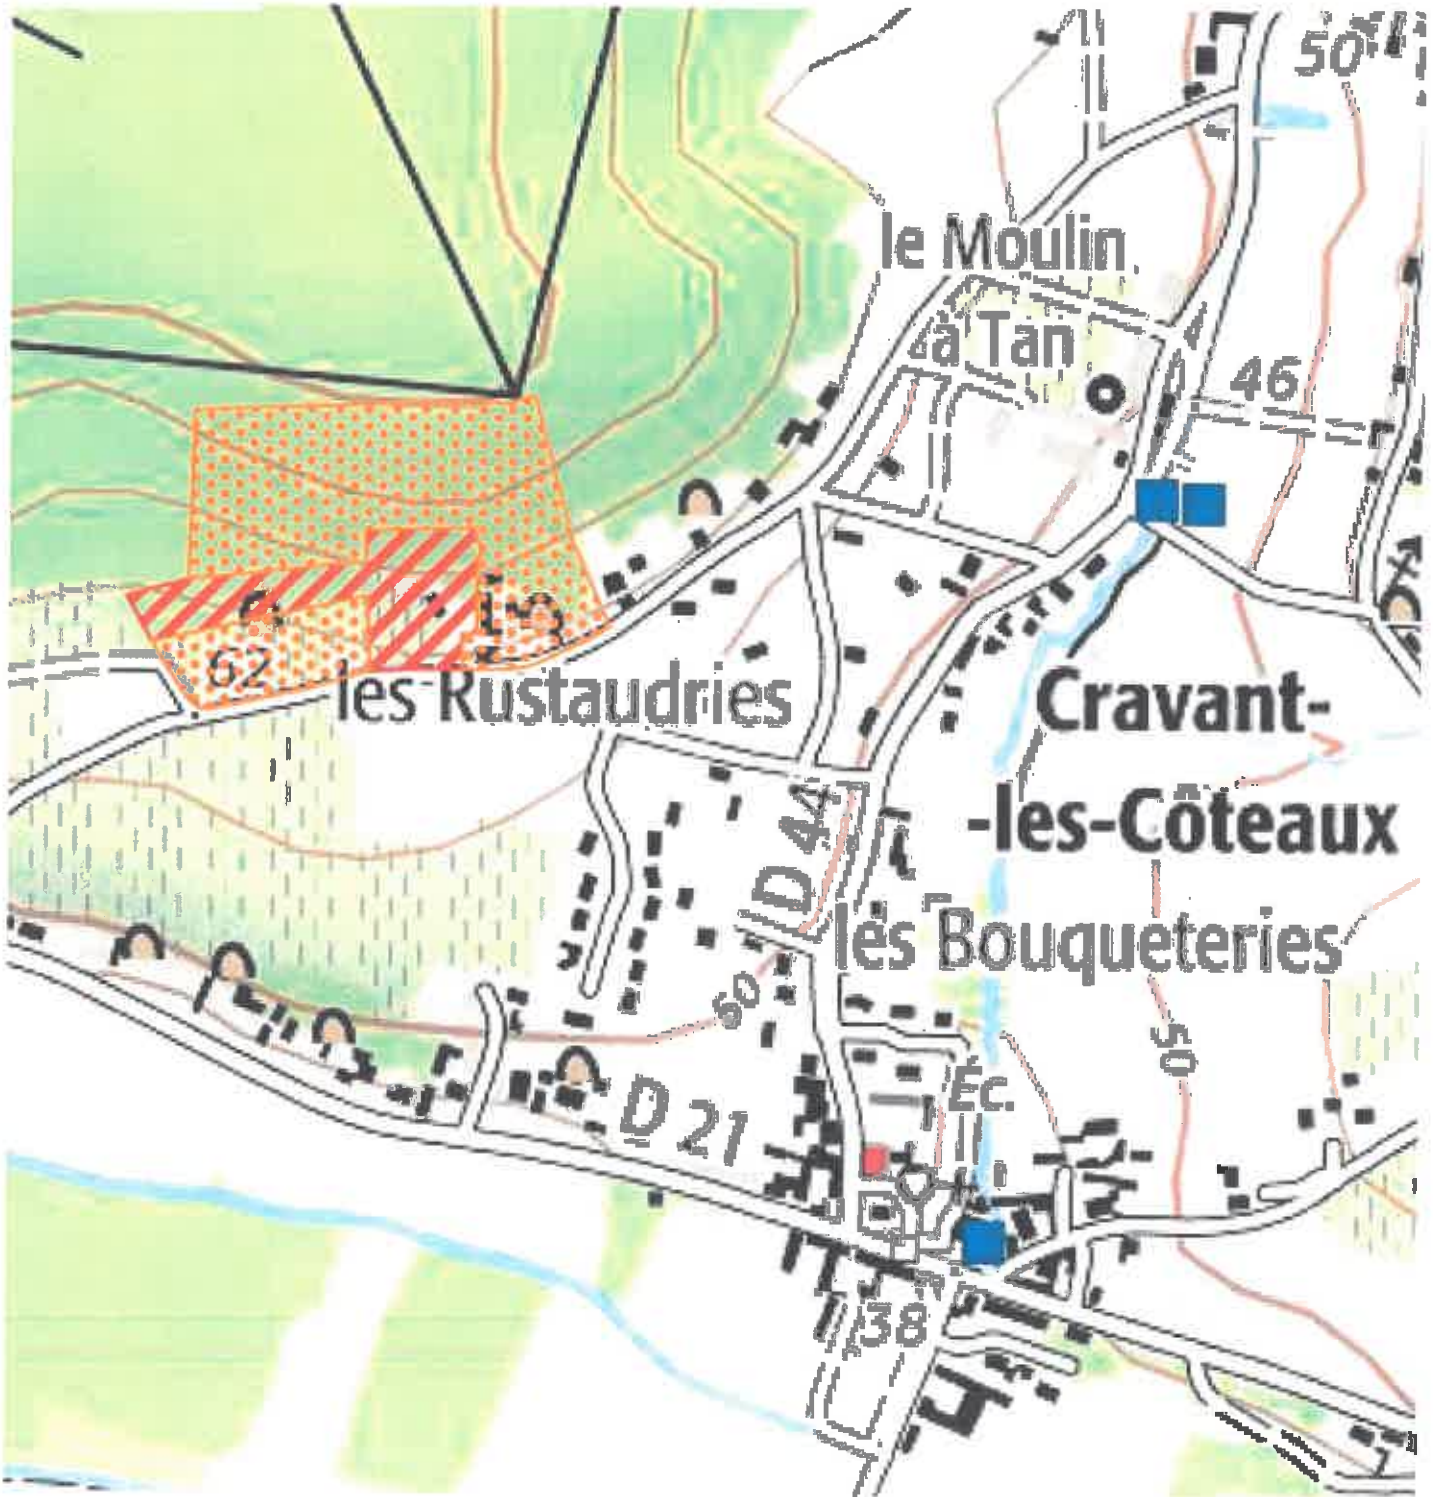

# Zones contaminées par les termites ou susceptibles de l'être

## CRAVANT-LES-CÔTEAUX

(Centre-bourg)

Plan de situation

Annexé à  
l'arrêté  
préfectoral  
du

17 DEC. 2021

### Légende

#### Zonage

-  susceptible de l'être
-  Contaminé

Echelle: 1/5000